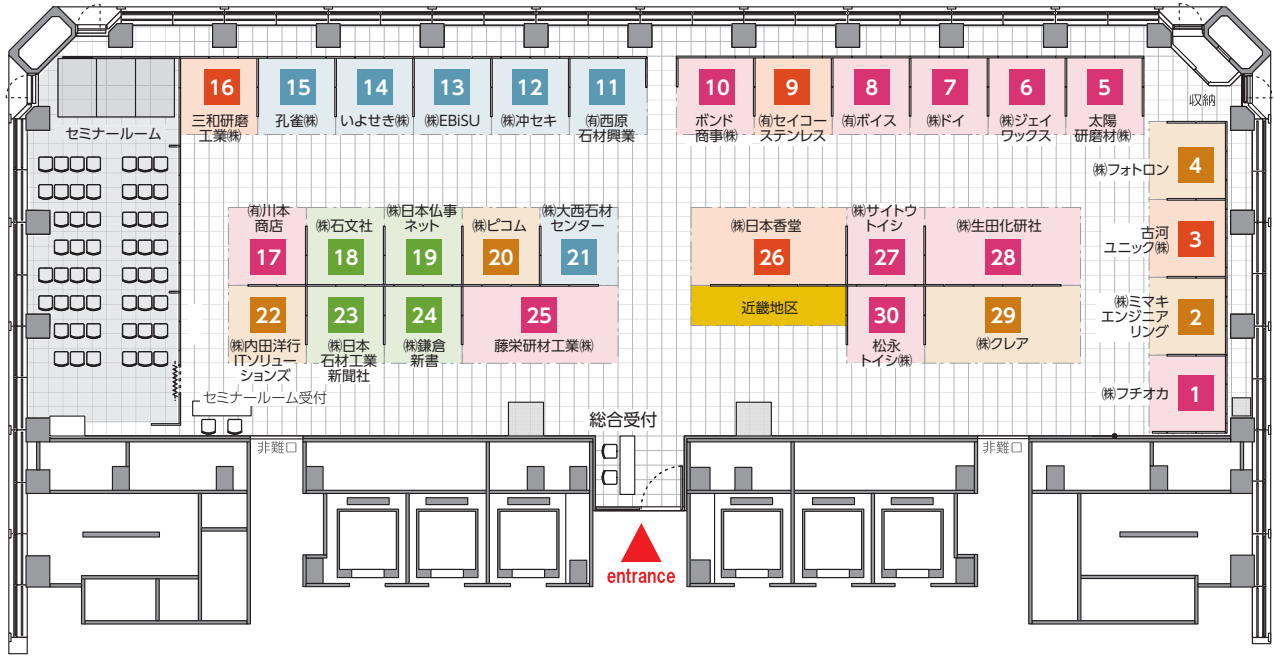

会場案内図 & 出展企業

■ 総合商社 ■ 製造・販売 ■ IT関連 ■ 企画・制作・情報提供 ■ 輸入・卸商/採石部会 ■ 特別ブース

関連部会

1 (株)フチオカ	9 (有)セイコーステンレス	23 (株)日本石材工業新聞社
2 (株)ミマキエンジニアリング	10 ボンド商事(株)	24 (株)鎌倉新書
3 古河ユニック(株)	16 三和研磨工業(株)	25 藤栄研材工業(株)
4 (株)フォトロン	17 (有)川本商店	26 (株)日本香堂
5 太陽研磨材(株)	18 (株)石文社	27 (株)サイトウトイシ
6 (株)ジェイワックス	19 (株)日本仏事ネット	28 (株)生田化研社
7 (株)ドイ	20 (株)ピコム	29 (株)クレア
8 (有)ボイス	22 (株)内田洋行ITソリューションズ	30 松永トイシ(株)

特別参加

11 (有)西原石材興業
12 (株)沖セキ
13 (株)EBiSU
14 いよせき(株)
15 孔雀(株)
21 (株)大西石材センター

特別ブース

■ 石産協近畿地区(各支部)