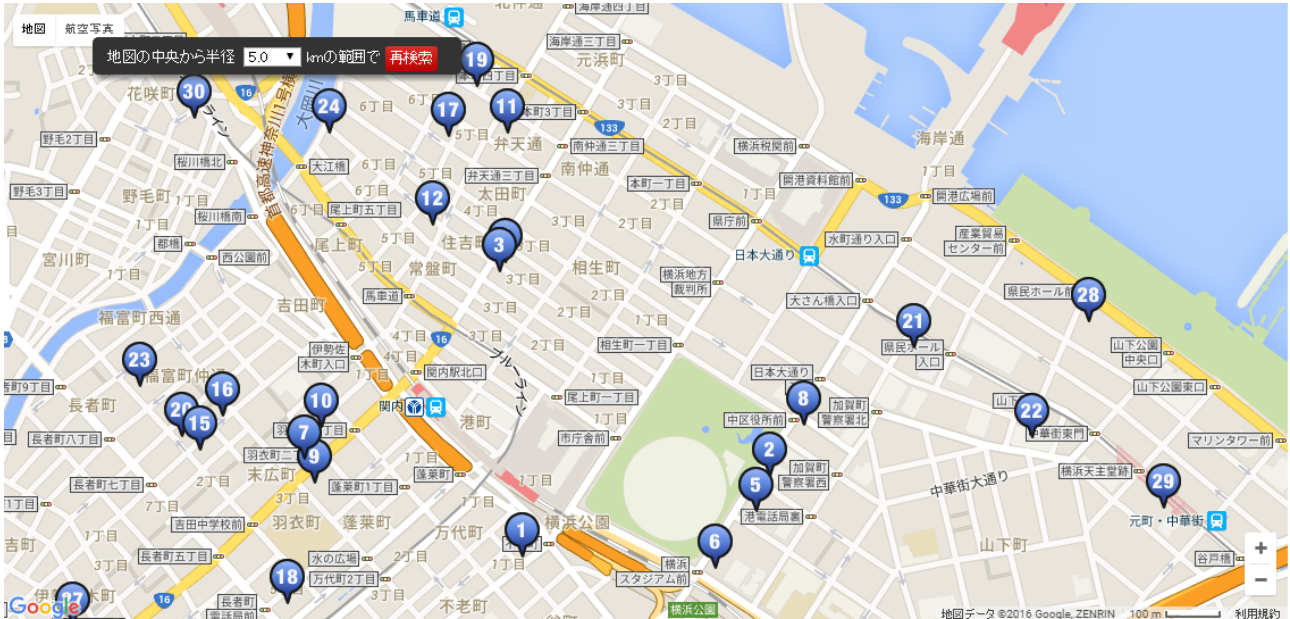

祝賀会会場の**ホテルモントレ横浜**は『みなとみらい線(東急東横線が乗り入れ)』元町中華街駅から徒歩3分、JR石川町駅から徒歩10分、JR関内駅・市営地下鉄関内駅から徒歩15分の場所にあります。

近隣の《山下公園中華街エリア》は比較的老舗のホテルが、《みなとみらい・桜木町エリア》は比較的新しい有名ホテルが、《関内・伊勢佐木町エリア》は比較のリーズナブルなビジネスホテルが多いという特長があります。(下記地図の番号は住所の前の番号に対応)

《山下公園・中華街エリア》懇親会場の周辺ホテル

| | | | |
|------------------|--------------|--------------|--------|
| ホテルニューグランド◎ | 中区山下町 10 | 045-681-1841 | 元町中 1分 |
| ホテルモントレ横浜◎ | ⑳中区山下町 6-1 | 045-330-7111 | 元町中 3分 |
| エスカル横浜 | ㉑中区山下町 84 | 045-681-2141 | 元町中 2分 |
| ダイワロイネットホテル横浜公園 | ㉒中区山下町 204-1 | 045-664-3745 | 日本大 6分 |
| ローズホテル横浜◎ | ㉓中区山下町 77 | 045-681-3311 | 元町中 1分 |
| スターホテル横浜 | 中区山下町 11 | 045-651-3111 | 元町中 2分 |
| ホテル JAL シティ関内 横浜 | ㉔中区山下町 72 | 045-661-2580 | 日本大 3分 |
| スーパーホテル横浜・関内 | ⑧中区山下町 195-1 | 045-650-9000 | 日本大 5分 |
| 東横イン 横浜スタジアム前Ⅱ | 中区山下町 205-3 | 045-664-1045 | 日本大 6分 |
| メルパルク横浜 | 中区山下町 16 | 045-662-2221 | 元町中 1分 |

《関内エリア》関内駅北口(海側)周辺のホテル

| | | | |
|----------------|---------------|--------------|--------|
| 相鉄フレッサイン横浜桜木町 | ⑲中区本町 5-49 | 045-640-0203 | 馬車道 1分 |
| リッチモンドホテル横浜馬車道 | ⑫中区住吉町 5-59 | 045-228-6655 | 関内 5分 |
| ホテル横浜ガーデン | ⑥中区山下町 254 | 045-641-3111 | 関内 3分 |
| ホテルルートイン横浜馬車道 | ⑪中区弁天通 4-53-1 | 045-227-8911 | 馬車道 1分 |
| 東横イン 横浜桜木町 | 中区本町 6-55 | 045-671-1045 | 馬車道 0分 |

《最寄り駅の略称》元町中=元町中華街、日本大=日本大通り、みみ=みなとみらい（徒歩の所要時間）